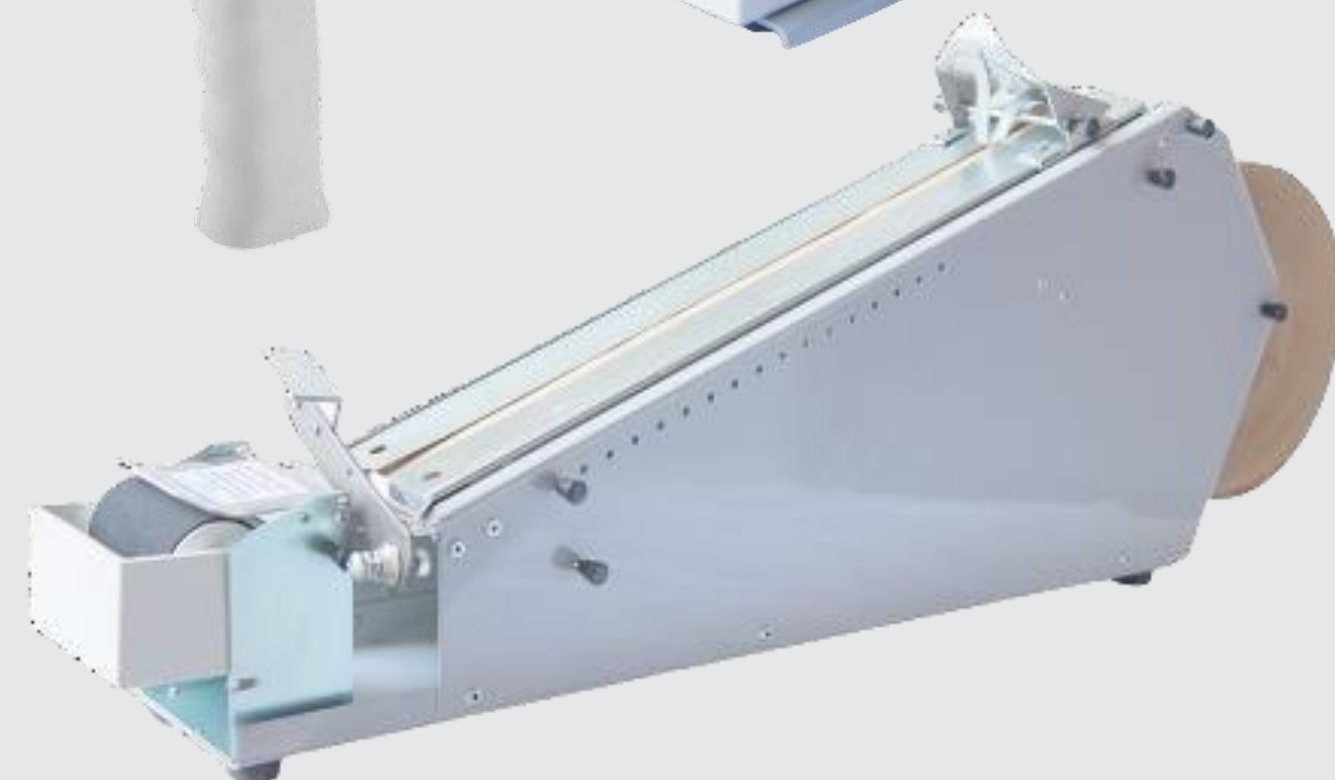

Fita Adesiva

Tamanhos:

48 mm.

72mm.

Fita Gomada

Modelos:

Aplicador Canoa.

Aplicador Tobogã.