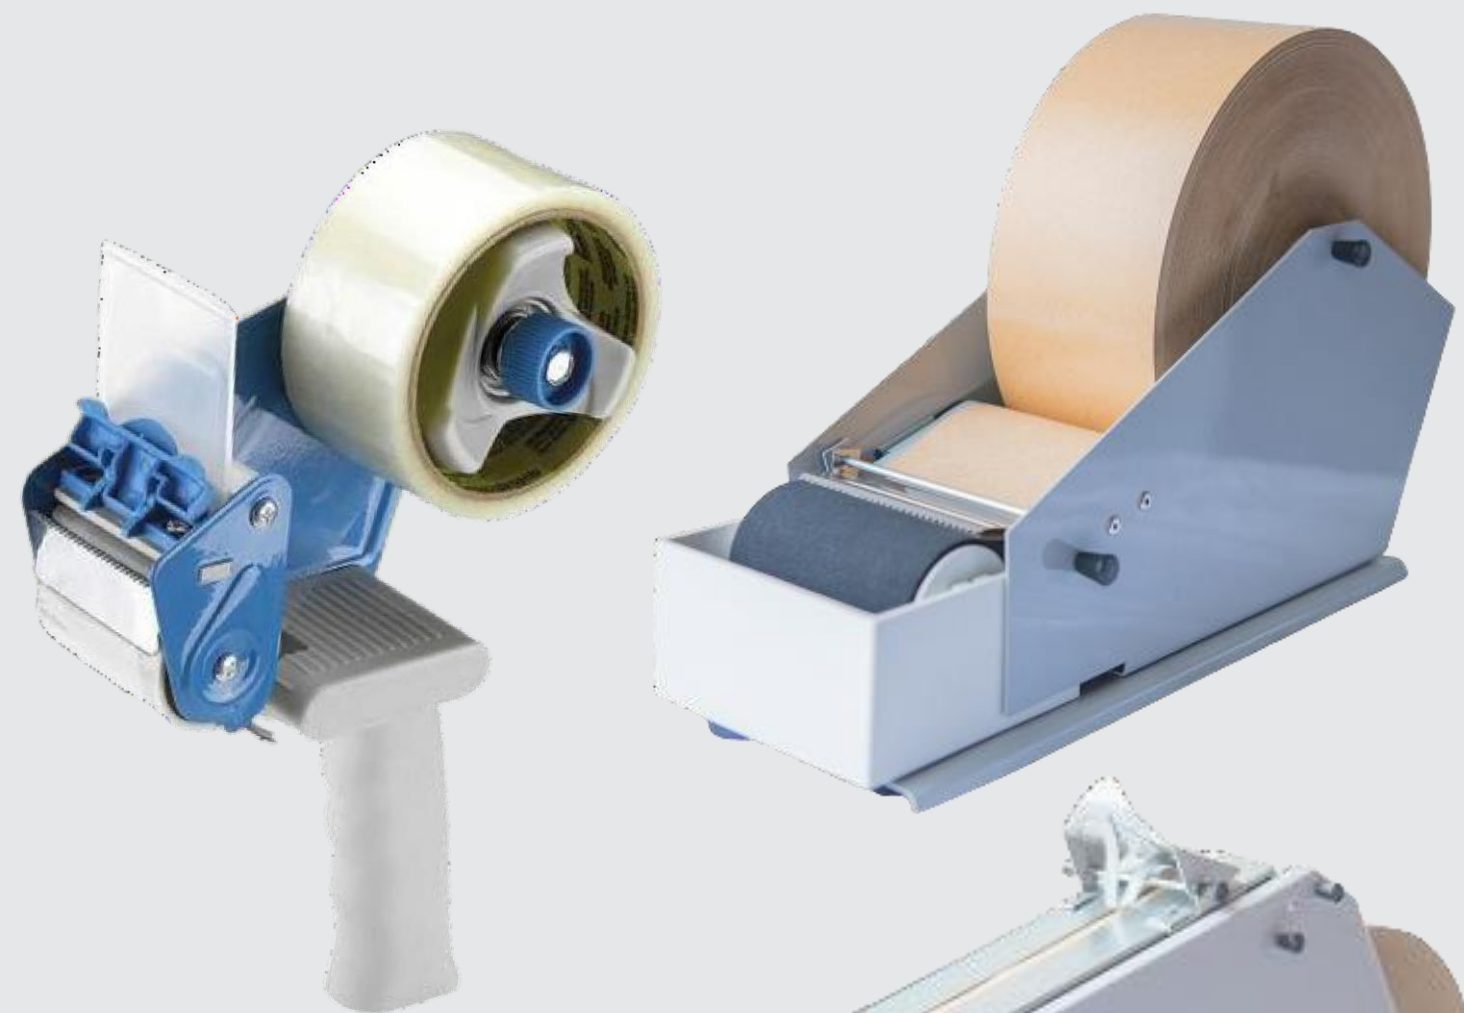

Fita Adesiva

Tamanhos:

48 mm.

72mm.

Fita Gomada

Modelos:

Aplicador Canoa.

Aplicador Tobogã.