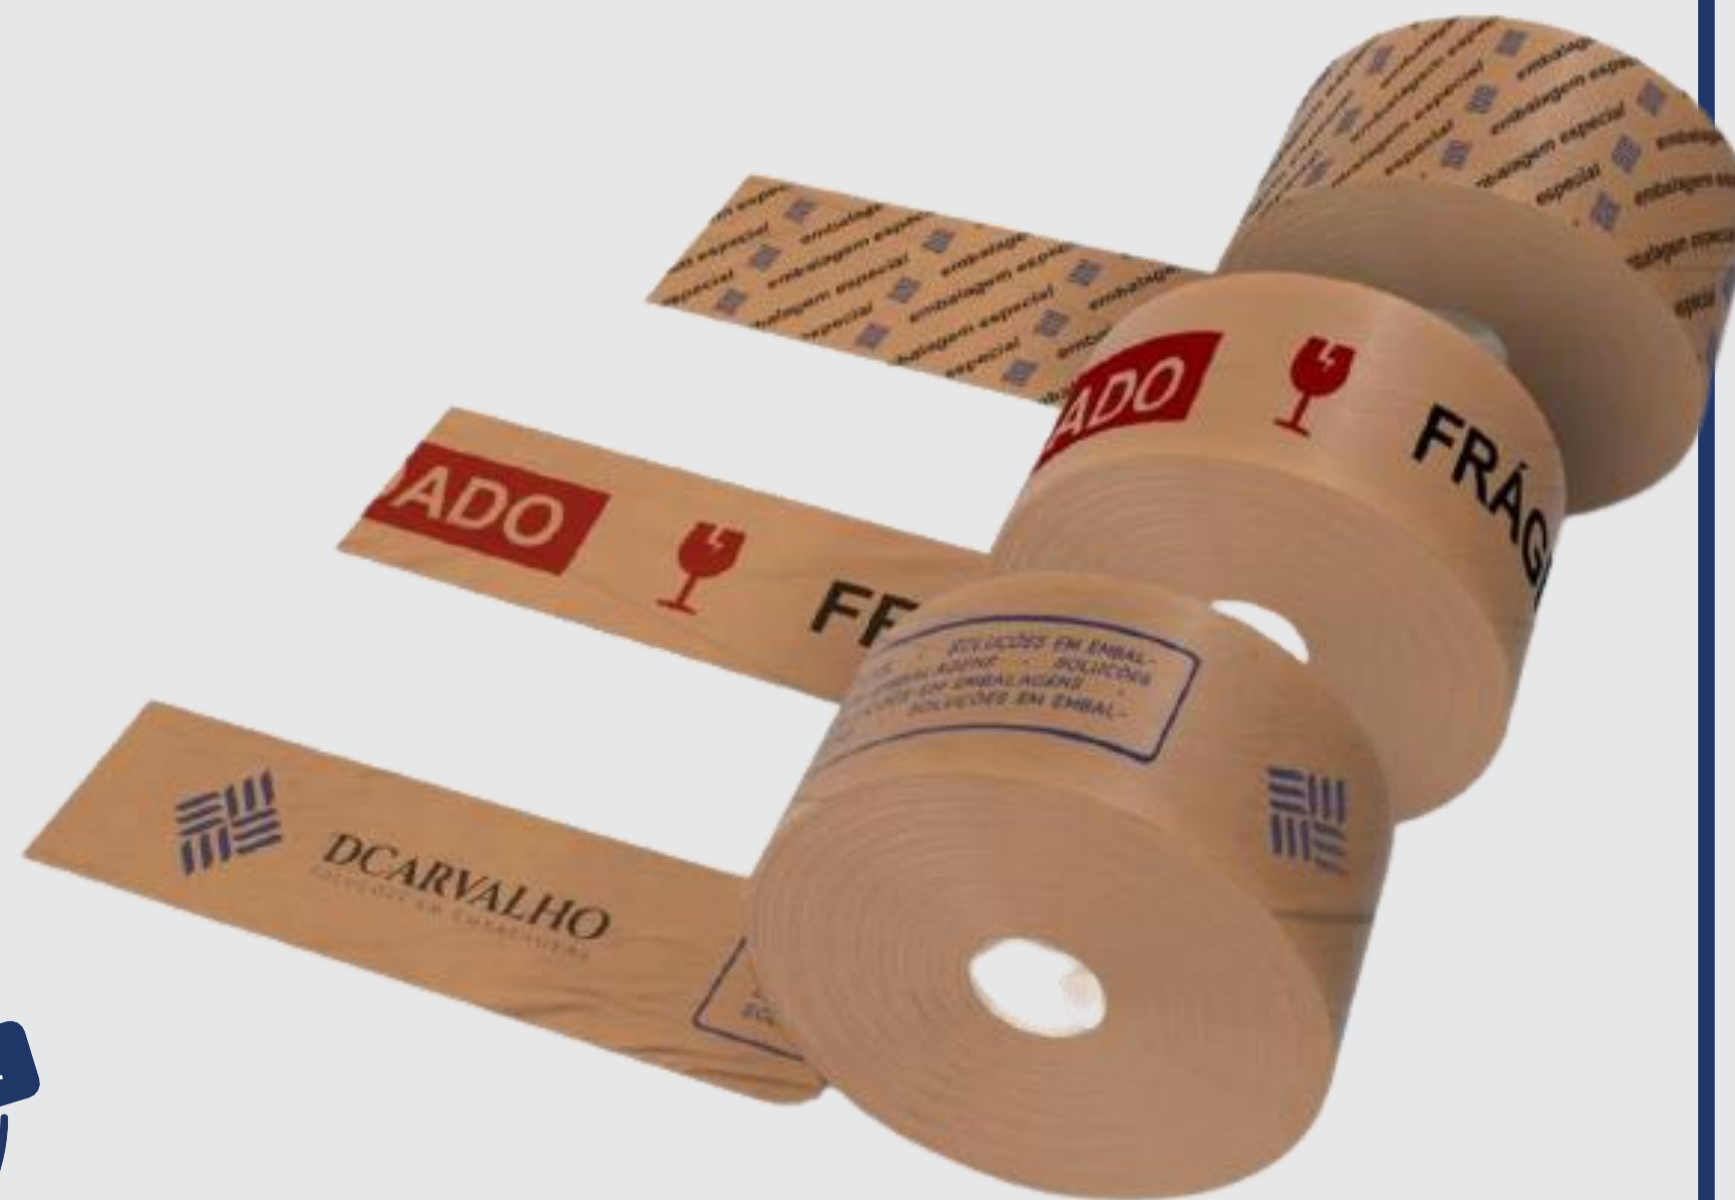

- Caso você nunca tenha utilizado caixas, desenvolvemos sua embalagem do zero.

Bobina Ondulada com papel Pardo ou Branco com impressão até 1 cor.

CAIXAS OFFSET (CAIXA GRÁFICA)

Fabricação de caixas em qualquer formato.

Trabalhamos com papel cartão ou até mesmo acopladas com micro ondulado.

ETIQUETAS E RÓTULOS

Fabricação de etiquetas e rótulos em qualquer formato.

Qualidades:

Couchê / BOPP / Polietileno

TAMBÉM TEMOS RIBBON DE CERA.

PERSONALIZAÇÃO DE IMPRESSÃO EM ATÉ 2 CORES.

FITAS GOMADAS COM E SEM IMPRESSÃO

Fita gomada 70mm ou 80 mm Com Reforço.

Fita gomada 70mm ou 80 mm Sem Reforço.

**PERSONALIZAÇÃO DE
IMPRESSÃO EM ATÉ 2 CORES.**

APLICADORES DE FITA ADESIVA E GOMADA